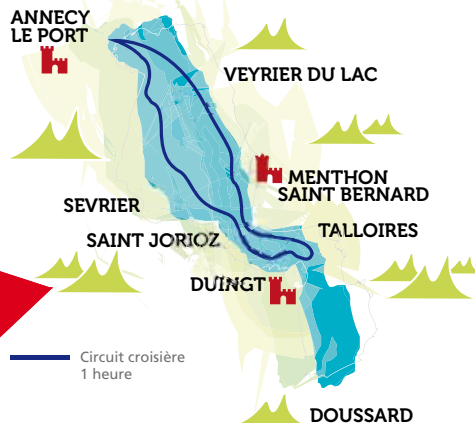

TARIFS

- Adulte : **13,40 €**
- Enfant (5 à 12 ans) : **9,10 €**
  Navigation gratuite pour les enfants de moins de 5 ans.

Boissons fraîches à bord : **2,60 €** (de mai à septembre)